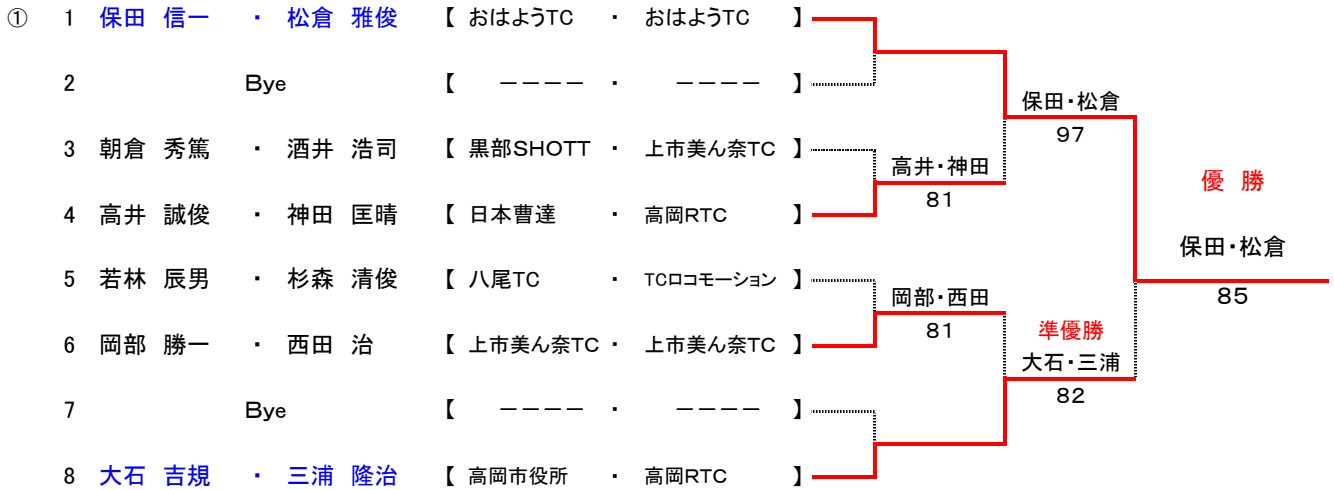

【 55歳以上男子ダブルス 】 …… 8ゲームスプロセット

【 45歳以上男子ダブルス 】 …… 8ゲームスプロセット

【 45歳以上男子ダブルス・コンソレーション 】 …… 1 セットマッチ

【 35歳以上男子ダブルス 】 …… 8ゲームスプロセット

【 35歳以上男子ダブルス・コンソレーション 】 …… 1 セットマッチ

【 45歳以上女子ダブルス 】 …… 8 ゲームスプロセット

【 45歳以上女子ダブルス・コンソレーション 】 …… 1 セットマッチ

【 40歳以上女子ダブルス 】 …… 8 ゲームスプロセット

【 40歳以上女子ダブルス・コンソレーション 】 …… 1 セットマッチ