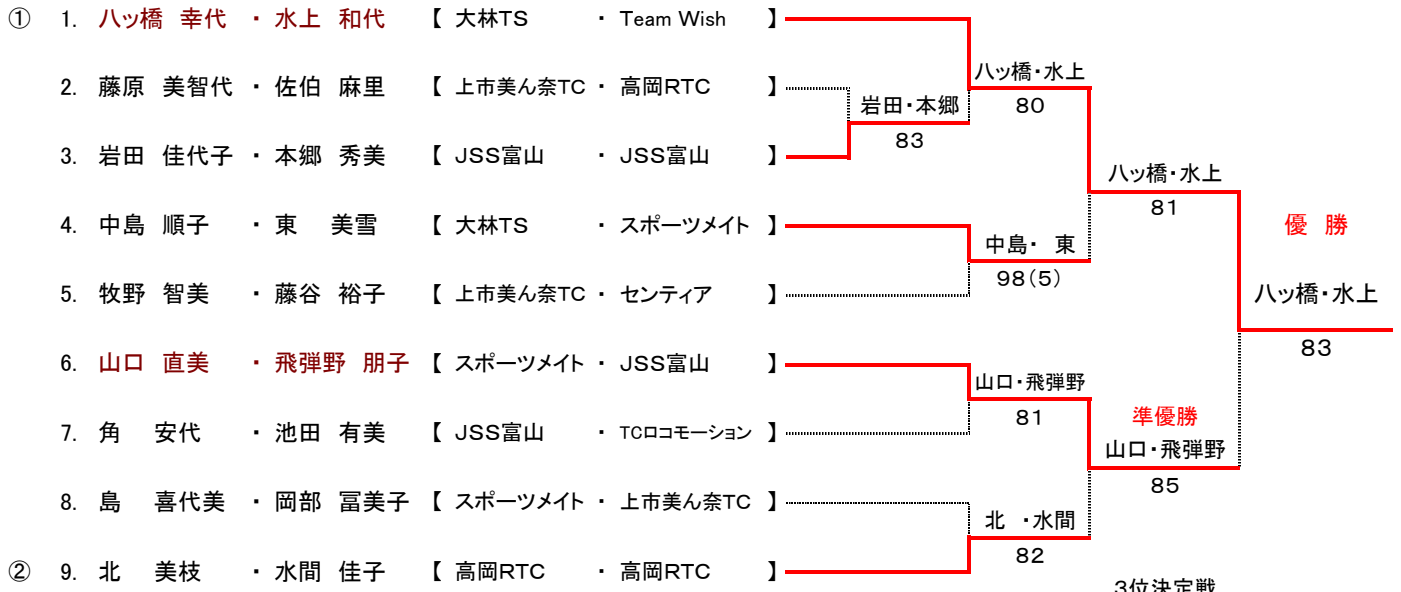

【 55歳以上男子ダブルス 】 …… 8ゲームスプロセット

【 45歳以上男子ダブルス 】 …… 8ゲームスプロセット

【 45歳以上男子ダブルス・コンソレーション 】 …… 1 セットマッチ

【 35歳以上男子ダブルス 】 …… 8ゲームスプロセット

【 35歳以上男子ダブルス・コンソレーション 】 …… 1 セットマッチ

【 45歳以上女子ダブルス 】 …… 8 ゲームスプロセット

【 45歳以上女子ダブルス・コンソレーション 】 …… 1 セットマッチ

【 40歳以上女子ダブルス 】 …… 8 ゲームスプロセット

【 40歳以上女子ダブルス・コンソレーション 】 …… 1 セットマッチ