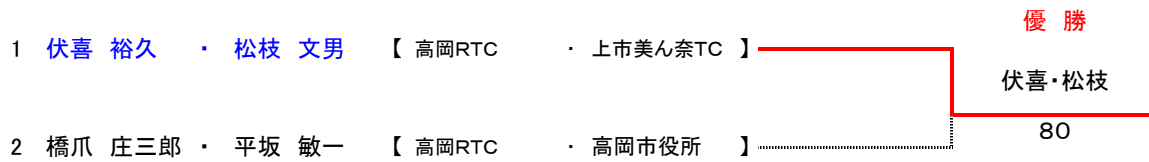

【 55歳以上男子ダブルス 】 …… 8ゲームスプロセット

【 45歳以上男子ダブルス 】 …… 8ゲームスプロセット

【 45歳以上男子ダブルス・コンソレーション 】 …… 1 セットマッチ

【 35歳以上男子ダブルス 】 …… 8ゲームスプロセット

【 35歳以上男子ダブルス・コンソレーション 】 …… 1 セットマッチ

【 45歳以上女子ダブルス 】 …… 8 ゲームスプロセット

【 45歳以上女子ダブルス・コンソレーション 】 …… 1 セットマッチ