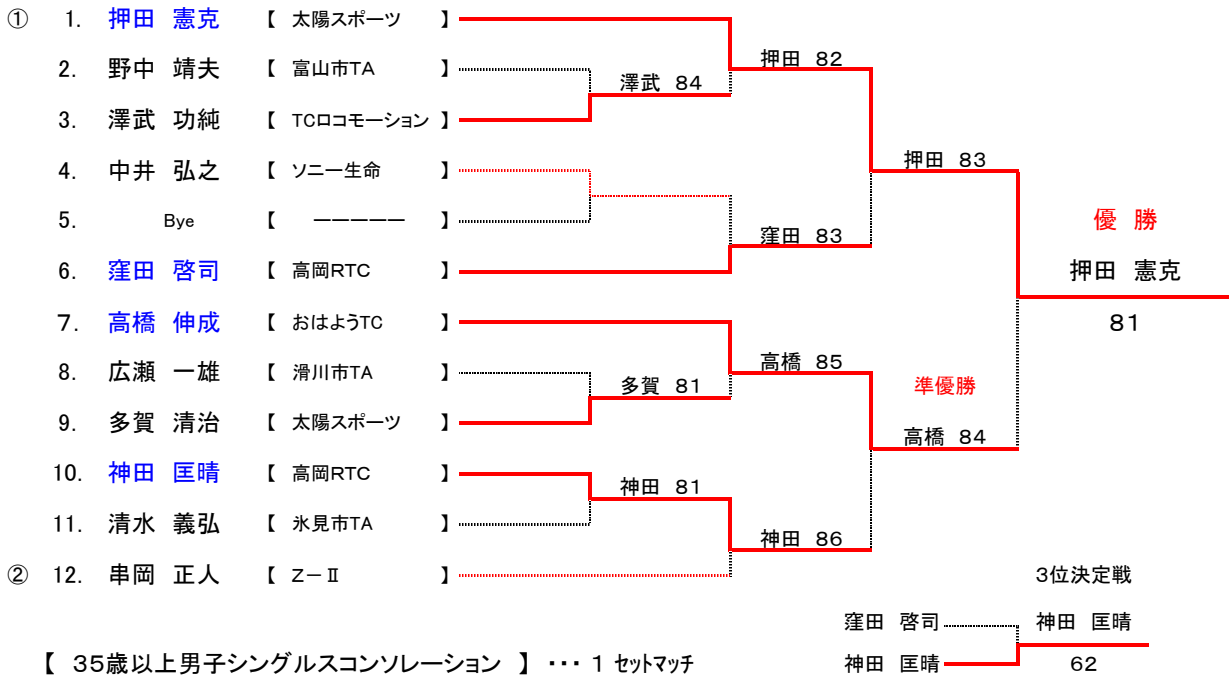

【 35歳以上男子シングルス 】 …… 8 ゲームスプロセット

【 35歳以上男子シングルスコンソレーション 】 …… 1 セットマッチ

【 40歳以上女子シングルス 】 …… 8 ゲームスプロセット

【 40歳以上女子シングルスコンソレーション 】 …… 1 セットマッチ