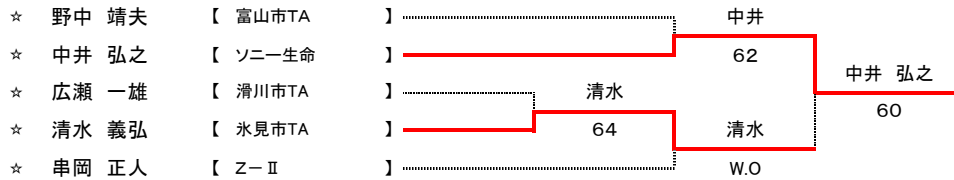

【 35歳以上男子シングルス 】 …… 8 ゲームスプロセット

【 35歳以上男子シングルスコンソレーション 】 …… 1 セットマッチ

【 40歳以上女子シングルス 】 …… 8 ゲームスプロセット

【 40歳以上女子シングルスコンソレーション 】 …… 1 セットマッチ