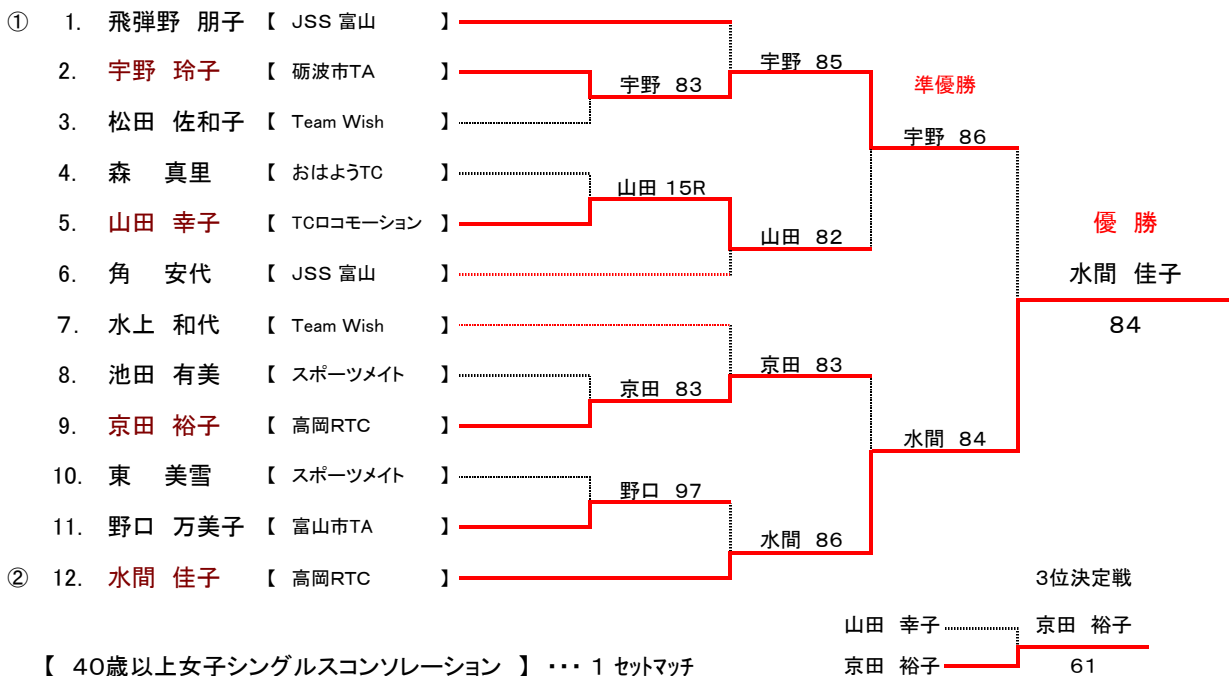

【 35歳以上男子シングルス 】 …… 8 ゲームスプロセット

【 35歳以上男子シングルスコンソレーション 】 …… 1 セットマッチ

【 40歳以上女子シングルス 】 …… 8 ゲームスプロセット

【 40歳以上女子シングルスコンソレーション 】 …… 1 セットマッチ