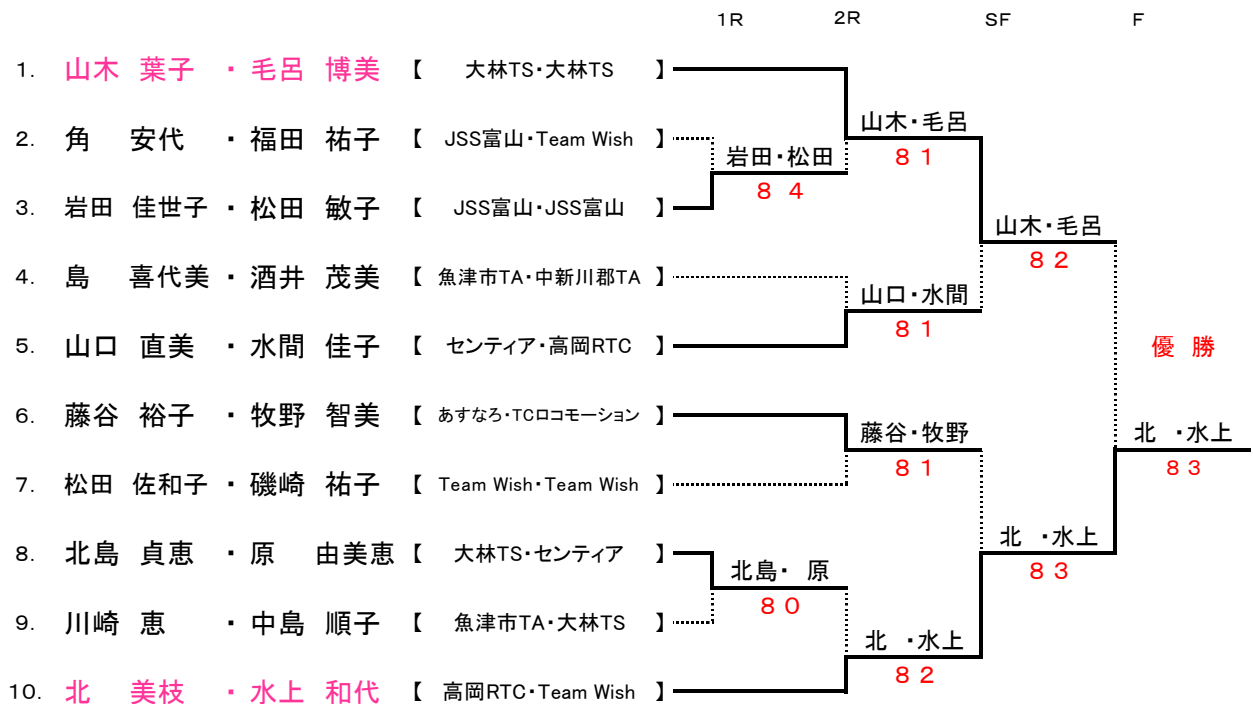

【 45歳以上男子ダブルス本戦 】 …… 8 ゲームズプロセット (コンソレーションを行ないます)

シード 1 : 若林・杉森

シード 2 : 保田・松倉

【 35歳以上男子ダブルス 】 …… 不成立

【 55歳以上男子ダブルス 】 …… 不成立

【 60歳以上男子ダブルス 】 …… 不成立

【 45歳以上女子ダブルス本戦 】 …… 8 ゲームズプロセット (コンソレーションを行ないます)

シード 1 : 山木・毛呂

シード 2 : 北 ・水上