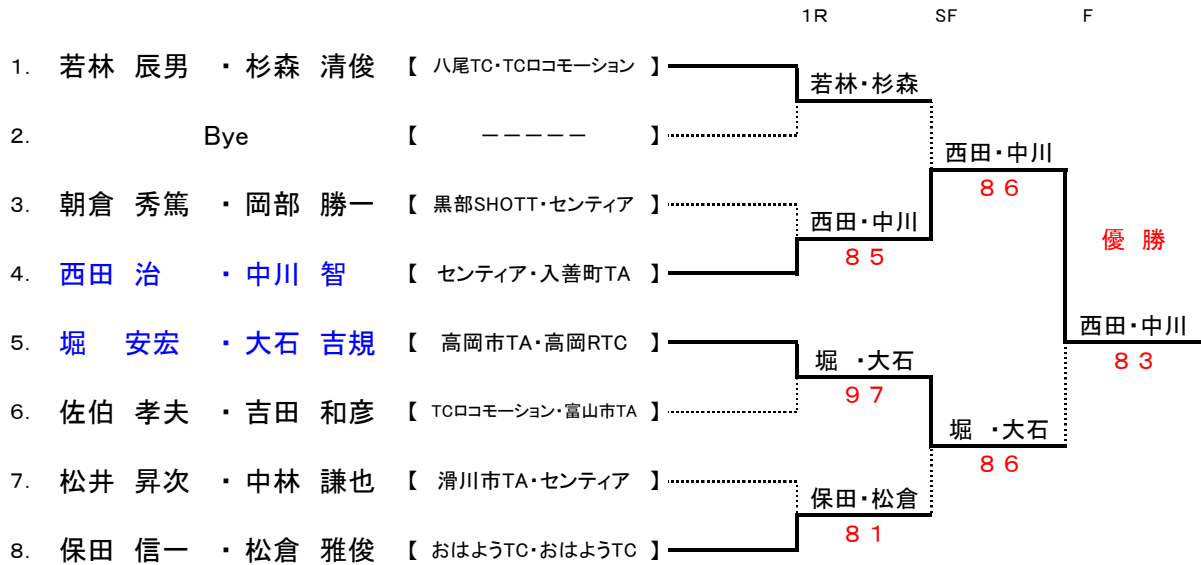

【 45歳以上男子ダブルス本戦 】 …… 8 ゲームズプロセット (コンソレーションを行ないます)

シード 1 : 若林・杉森

シード 2 : 保田・松倉

【 35歳以上男子ダブルス 】 …… 不成立

【 55歳以上男子ダブルス 】 …… 不成立

【 60歳以上男子ダブルス 】 …… 不成立

【 45歳以上女子ダブルス本戦 】 …… 8 ゲームズプロセット (コンソレーションを行ないます)

シード 1 : 山木・毛呂

シード 2 : 北 ・水上