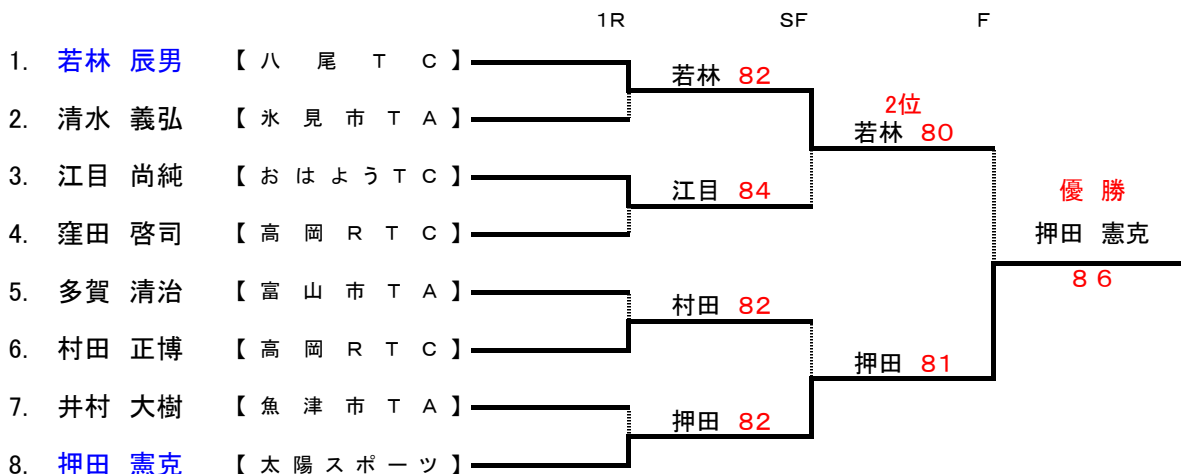

【 35歳以上男子シングルス 】 … 8ゲームスプロセット

※1セットマッチのコンソレーションを行います。

【 50歳以上男子シングルス 】 … 8ゲームスプロセット

※1セットマッチのコンソレーションを行います。

【 40歳以上女子シングルス 】 … 8ゲームスプロセット

※1セットマッチのコンソレーションを行います。

【 45歳以上女子シングルス 】 … 8ゲームスプロセット

※1セットマッチのコンソレーションを行います。