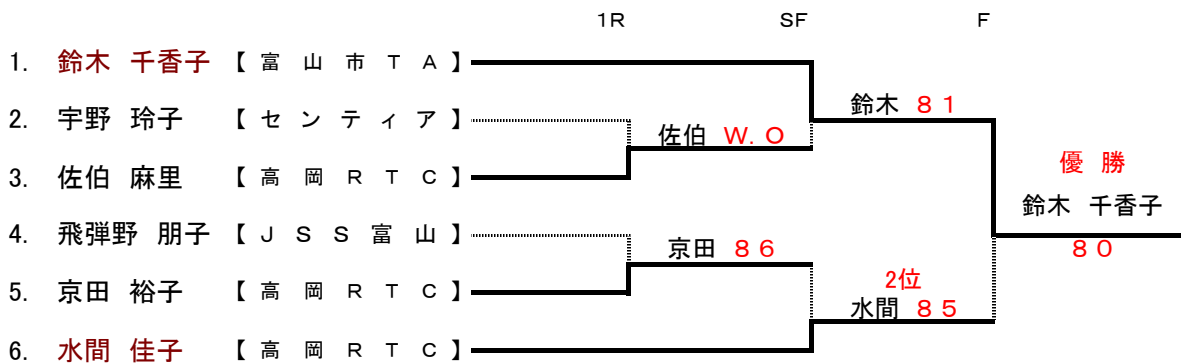

【 35歳以上男子シングルス 】 … 8ゲームスプロセット

※1セットマッチのコンソレーションを行います。

【 50歳以上男子シングルス 】 … 8ゲームスプロセット

※1セットマッチのコンソレーションを行います。

【 40歳以上女子シングルス 】 … 8ゲームスプロセット

※1セットマッチのコンソレーションを行います。

【 45歳以上女子シングルス 】 … 8ゲームスプロセット

※1セットマッチのコンソレーションを行います。