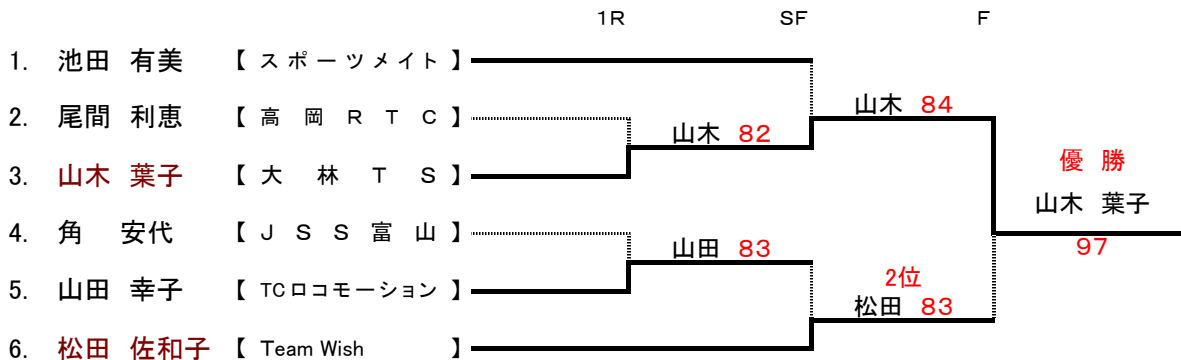

【 35歳以上男子シングルス 】 … 8ゲームスプロセット

※1セットマッチのコンソレーションを行います。

【 50歳以上男子シングルス 】 … 8ゲームスプロセット

※1セットマッチのコンソレーションを行います。

【 40歳以上女子シングルス 】 … 8ゲームスプロセット

※1セットマッチのコンソレーションを行います。

【 45歳以上女子シングルス 】 … 8ゲームスプロセット

※1セットマッチのコンソレーションを行います。