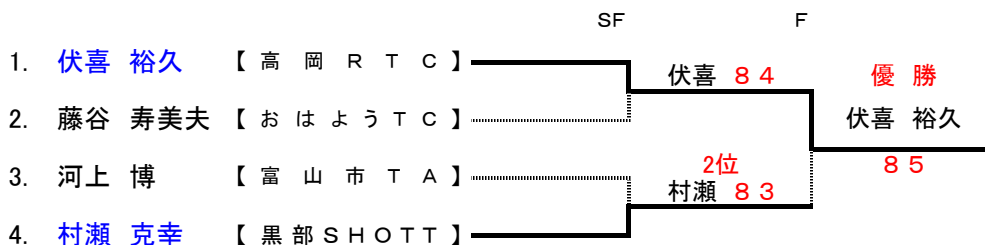

【 35歳以上男子シングルス 】 … 8ゲームスプロセット

※1セットマッチのコンソレーションを行います。

【 50歳以上男子シングルス 】 … 8ゲームスプロセット

※1セットマッチのコンソレーションを行います。

【 40歳以上女子シングルス 】 … 8ゲームスプロセット

※1セットマッチのコンソレーションを行います。

【 45歳以上女子シングルス 】 … 8ゲームスプロセット

※1セットマッチのコンソレーションを行います。