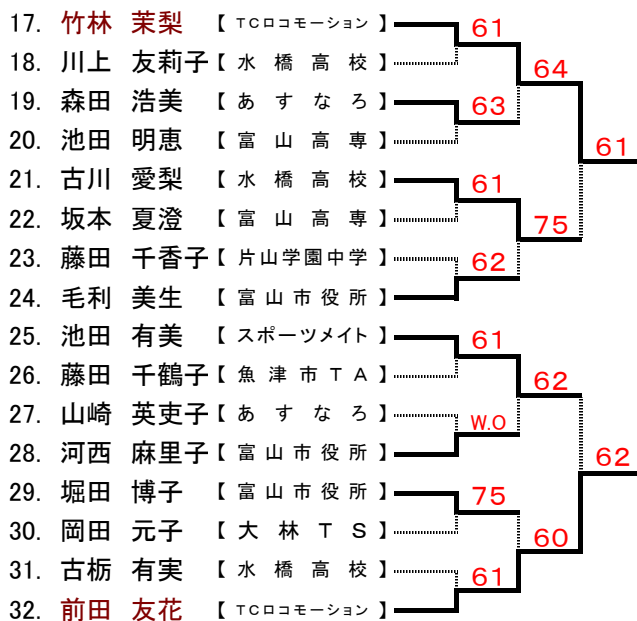

【 一般女子シングルス・予選 】

【 年齢別・コンソレ 】 …… 1セットマッチ

【 35歳以上男子シングルス・コンソレ 】

【 50歳以上男子シングルス・コンソレ 】

【 40歳以上女子シングルス・コンソレ 】

【 45歳以上女子シングルス・コンソレ 】

【 45歳以上男子ダブルス・コンソレ 】

【 45歳以上女子ダブルス・コンソレ 】