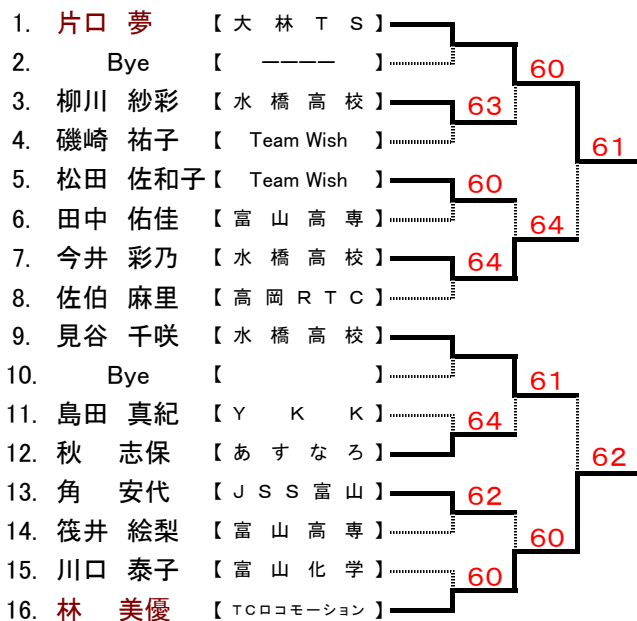

【 一般女子シングルス・予選 】

【 年齢別・コンソレ 】 …… 1セットマッチ

【 35歳以上男子シングルス・コンソレ 】

【 50歳以上男子シングルス・コンソレ 】

【 40歳以上女子シングルス・コンソレ 】

【 45歳以上女子シングルス・コンソレ 】

【 45歳以上男子ダブルス・コンソレ 】

【 45歳以上女子ダブルス・コンソレ 】