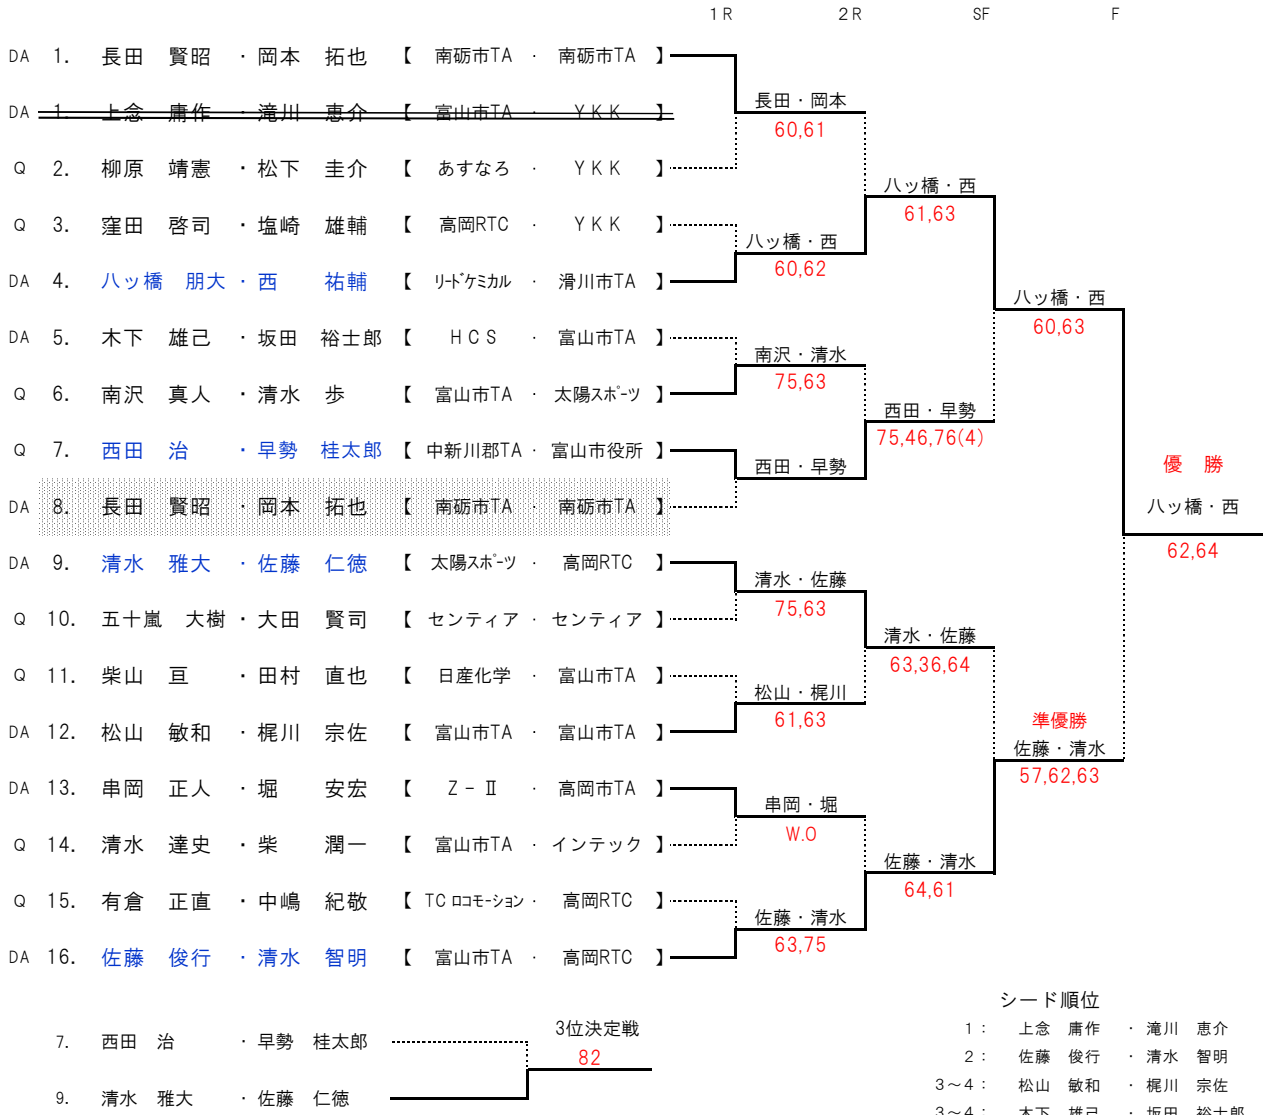

【 一般男子ダブルス・本戦 】

※ 1シード選手が欠場のためドローを変更しました。

シード順位

- 1 : 上念 庸作 ・ 滝川 恵介
- 2 : 佐藤 俊行 ・ 清水 智明
- 3~4 : 松山 敏和 ・ 梶川 宗佐
- 3~4 : 木下 雄己 ・ 坂田 裕士郎

【 一般女子ダブルス・本戦 】

シード順位

- 1 : ハッ橋 幸代 ・ 高橋 好江
- 2 : 杉原 庸子 ・ 植田 かをり