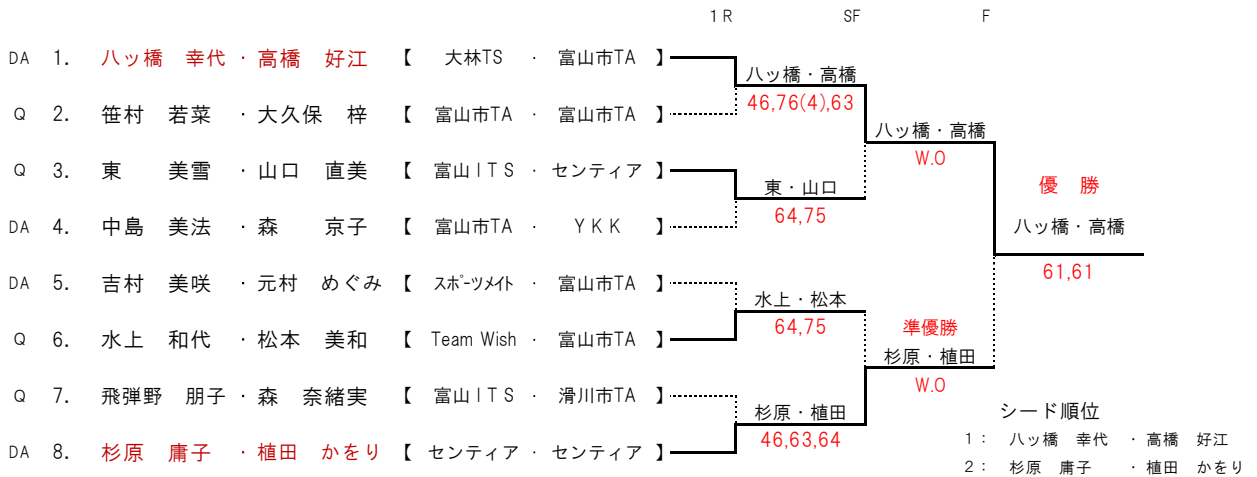

【 一般男子ダブルス・本戦 】

※ 1シード選手が欠場のためドローを変更しました。

シード順位

- 1 : 上念 庸作 ・ 滝川 恵介
- 2 : 佐藤 俊行 ・ 清水 智明
- 3~4 : 松山 敏和 ・ 梶川 宗佐
- 3~4 : 木下 雄己 ・ 坂田 裕士郎

【 一般女子ダブルス・本戦 】

シード順位

- 1 : ハッ橋 幸代 ・ 高橋 好江
- 2 : 杉原 庸子 ・ 植田 かをり