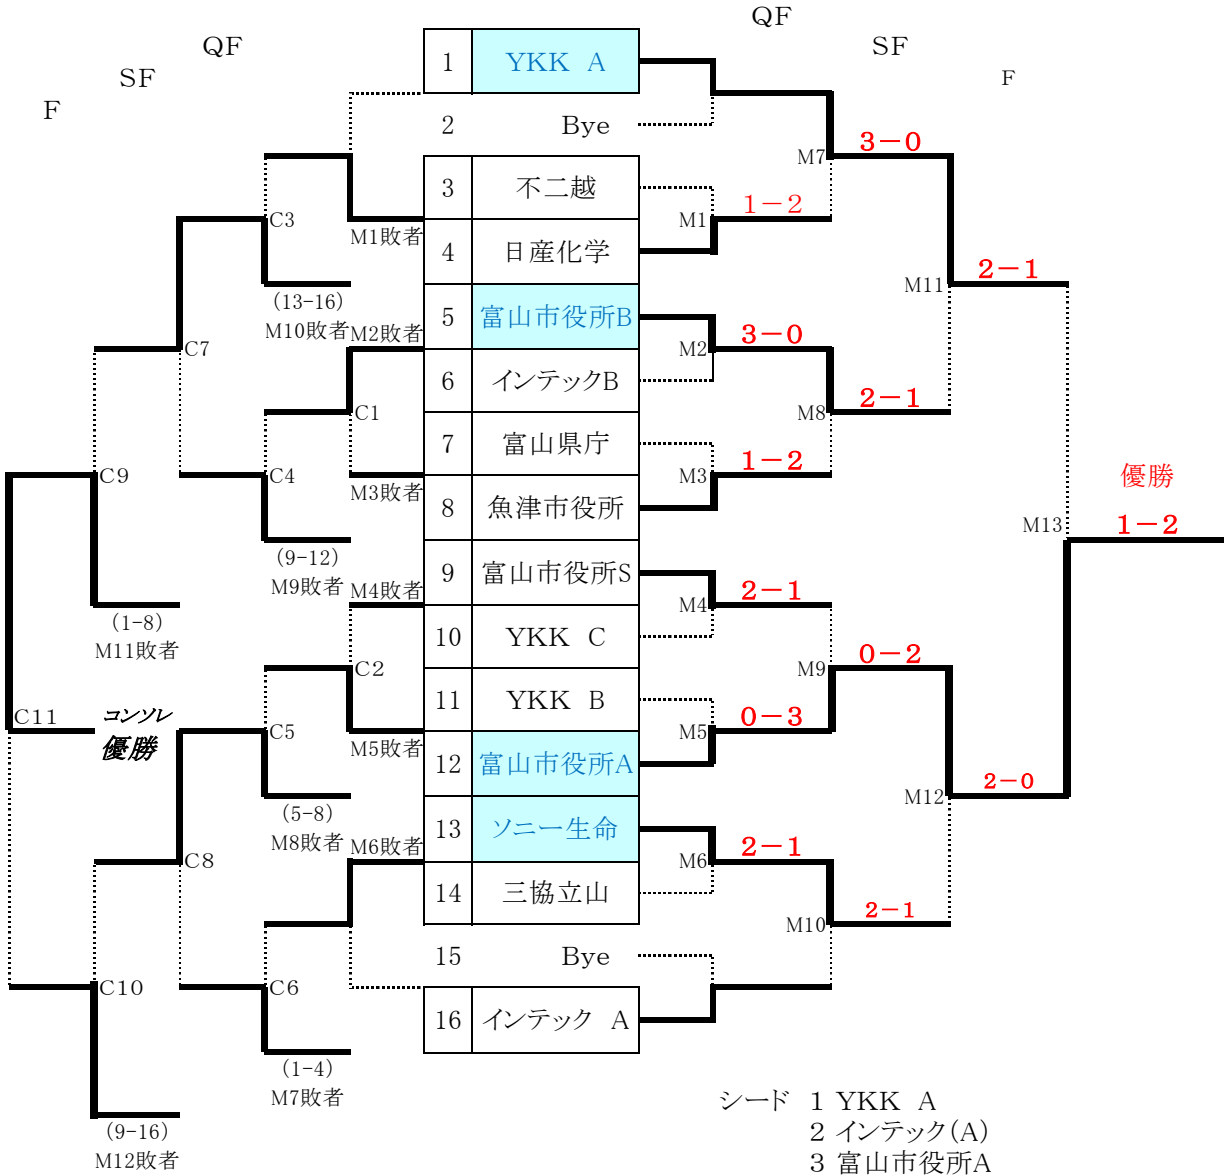

平成25年度 ビジネスパル・テニス 富山県予選

<FEED IN CONSOLATION

男子 組み合わせ

<本戦>

女子 組み合わせ

	YKK	富山市役所	勝敗	順位
YKK		W1	1-0	1
富山市役所	W1		0-1	2

シード 1 YKK
2 富山市役所

平成25年度 ビジネスパル・テニス 富山県大会

<男子本戦>

	一回戦			準々決勝			準決勝			決勝					
M1	不二越	1-2	日産化学	M7	YKK A	3-0	日産化学	M11	YKK A	2-0	富山市役所B	M13	YKK A	1-2	富山市役所A
D1	松井・三谷	8-5	上島・越前	D1	滝川・松下	8-2	上島・越前	D1	滝川・松下	8-4	岡本・武石	D1	小島・鹿島	6-8	秋・早瀬
S	DEF	0-8	柴山	S	小島	8-2	柴山	S	小島	8-2	塩澤	S	滝川	8-2	林
D2	荻浦・石田	6-8	藤永・永井	D2	若井・志村	8-1	藤永・永井	D2	若井・志村	-	澤武・高井	D2	若井・志村	6-8	多賀・長澤
M2	富山市役所B	3-0	インテックB	M8	富山市役所B	2-1	魚津市役所	M12	富山市役所A	2-0	ソニー生命	C7	インテックA	2-1	富山市役所S
D1	岡本・武石	8-3	岡田・小澤	D1	岡本・塩澤	8-1	浜田・吉川	D1	秋・北本	8-0	田原・福田	D1	.	-	.
S	塩澤	8-4	崎山	S	澤武	0-8	清水	S	林	8-4	小林	S	.	-	.
D2	澤武・高井	8-5	米田・村中	D2	武石・高井	9-8	井村・石川	D2	多賀・長澤	0-2 (Ret)	中井・金子	D2	.	-	.
M3	富山県庁	1-2	魚津市役所	M9	富山市役所S	0-2	富山市役所A	C3	不二越	0-2	インテックA	C8	魚津市役所	2-0	日産化学
D1	松原・南	1-8	井村・石川	D1	宮本・谷井	3-8	秋・北本	D1	.	-	.	D1	.	-	.
S	池田	1-8	清水	S	中村	2-8	林	S	.	-	.	S	.	-	.
D2	瀬・岡崎	8-4	浜田・五十嵐	D2	武藤・平野	0-6 (Ret)	多賀・長澤	D2	.	-	.	D2	.	-	.
M4	富山市役所S	2-1	YKK C	M10	ソニー生命	2-1	インテックA	C4	インテックB	1-2	富山市役所S	C9	インテックA	1-2	富山市役所B
D1	宮本・山森	4-8	浦山・長能	D1	田原・金子	5-8	奥村・田守	D1	.	-	.	D1	.	-	.
S	中村	8-3	山海	S	小林	8-2	柳原	S	.	-	.	S	.	-	.
D2	武藤・谷井	8-5	谷本・曾田	D2	中井・中澤	9-8	宇川・柴	D2	.	-	.	D2	.	-	.
M5	YKK B	0-3	富山市役所A	C1	インテックB	2-1	富山県庁	C5	YKK B	1-2	魚津市役所	C10	魚津市役所	1-2	ソニー生命
D1	石田・中村	3-8	秋・北本	D1	.	-	.	D1	.	-	.	D1	.	-	.
S	横山	0-8	林	S	.	-	.	S	.	-	.	S	.	-	.
D2	塚田・川瀬	4-8	多賀・長澤	D2	.	-	.	D2	.	-	.	D2	.	-	.
M6	ソニー生命	2-1	三協立山	C2	YKK C	0-3	YKK B	C6	三協立山	1-2	日産化学	C11	富山市役所B	3-0	ソニー生命
D1	中井・福田	8-1	酒井・中崎	D1	.	-	.	D1	.	-	.	D1	.	-	.
S	小林	3-8	北村	S	.	-	.	S	.	-	.	S	.	-	.
D2	中澤・金子	8-6	上埜・米谷	D2	.	-	.	D2	.	-	.	D2	.	-	.

<女子本戦>

	決勝戦										
W1	YKK	2-1	富山市役所		(-)		(-)			(-)	
D1	山西・島田	3-8	朝岡・佐々木	D1	.	-	.	D1	.	-	.
S	北川	8-5	堀田	D2	.	-	.	D2	.	-	.
D2	森・屋木	8-0	河西・佐伯	S	.	-	.	S	.	-	.