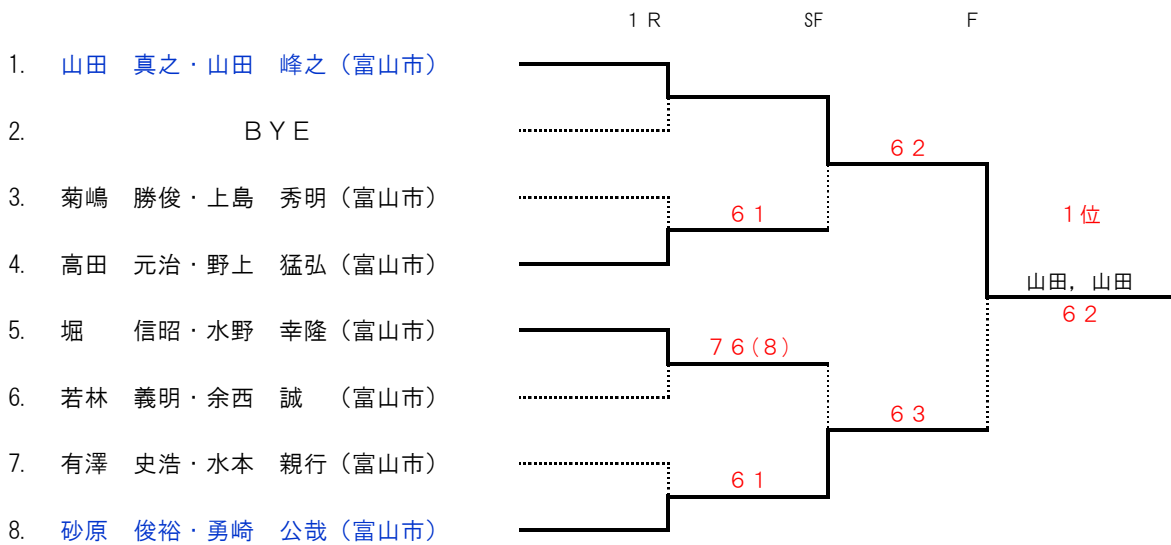

女子（準決勝）

高岡市	2 VS 1	射水市		南砺市	2 VS 0	富山市 A
水間	6-3	堀	シングル 1	砂田	6-2	牧野
磯崎	1-6	菅谷	シングル 2	得地	6-0	蓑輪
窪田・北	6-1	久々湊・佐伯	ダブルス	石崎・松村	5-2 打ち切り	中島・窪田

女子（決勝）

高岡市	2 VS 1	南砺市	
水間	1-6	得地	シングル 1
窪田	6-2	正木	シングル 2
水上・北	6-2	石崎・松村	ダブルス

平成25年度 富山県民体育大会

テニス競技 三部

- ◎ 期 日 平成25年7月15日(祝)
- ◎ 会 場 岩瀬スポーツ公園テニスコート
- ◎ 試合方法 1セットマッチ (セミアド方式)
(6-6後、タイブレーク)

【 三部：一般男子ダブルス 】

【 三部：一般女子ダブルス 】