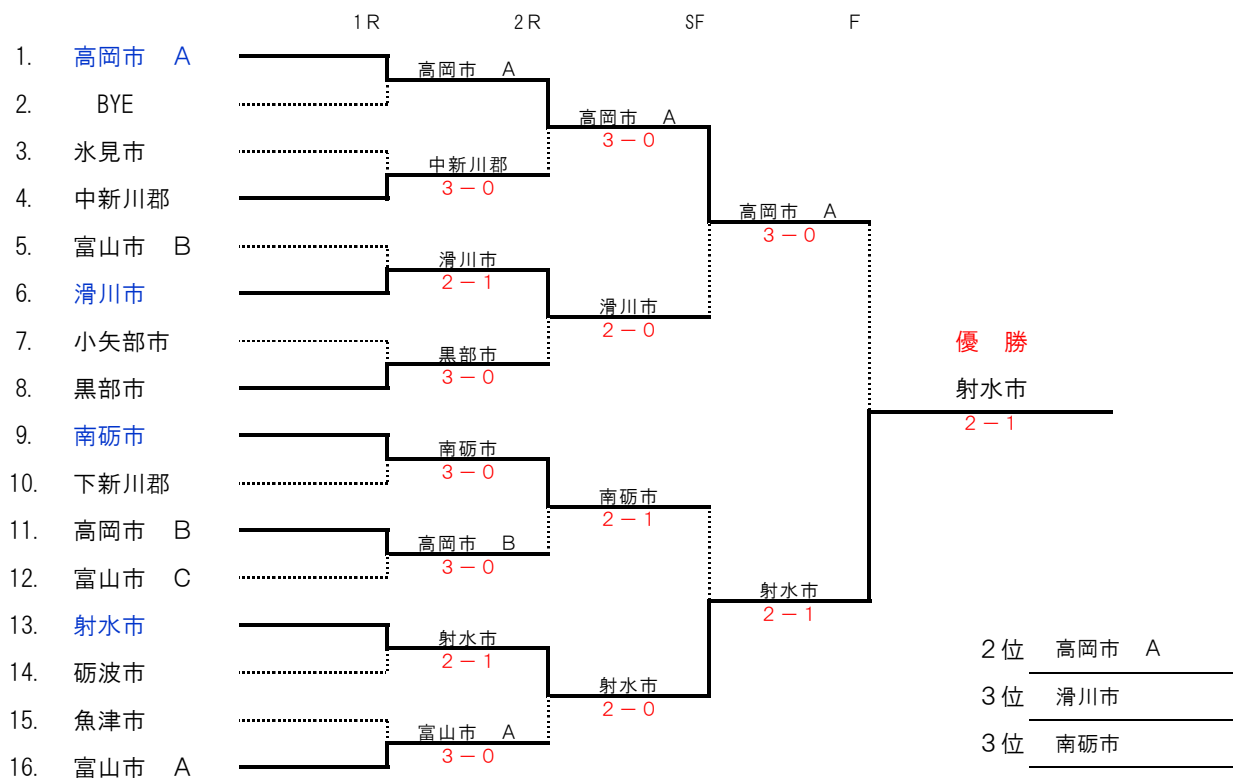

平成25年度 富山県民体育大会 テニス競技 二部

◎ 期 日 : 平成25年7月15日(祝)
 ◎ 会 場 : 岩瀬スポーツ公園テニスコート
 ◎ 試合方法 : 各郡市の代表者による団体戦(郡市対抗戦)
 1セットマッチ(セミアド方式)
 (6-6後、タイブレーク)

- ① 団体戦(2単, 1複)
- ② 単・複は兼ねられない
- ③ 原則として3ポイント行う

【 二部：一般男子 】

【 二部：一般女子 】