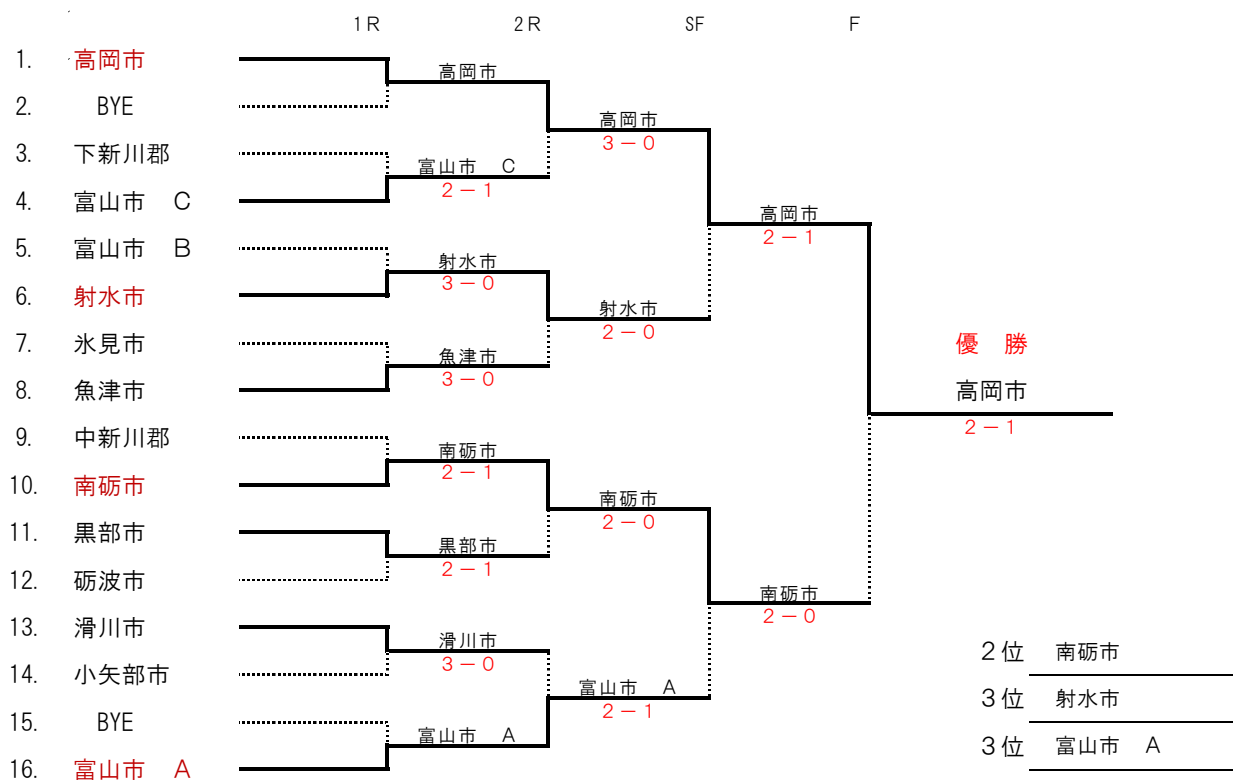

平成25年度 富山県民体育大会 テニス競技 二部

◎ 期 日 : 平成25年7月15日(祝)
 ◎ 会 場 : 岩瀬スポーツ公園テニスコート
 ◎ 試合方法 : 各郡市の代表者による団体戦(郡市対抗戦)
 1セットマッチ(セミアド方式)
 (6-6後、タイブレーク)

- ① 団体戦(2単, 1複)
- ② 単・複は兼ねられない
- ③ 原則として3ポイント行う

【 二部：一般男子 】

【 二部：一般女子 】

【 県体二部男子 対戦結果表 】

男子（1回戦）

水見市	0 VS 3	中新川郡		富山市 B	1 VS 2	滑川市
西田	3-6	平川	シングル 1	清水	4-6	柳原
米澤	2-6	西田	シングル 2	玉生	3-6	松倉
清水・伏喜	4-6	松下・吉田	ダブルス	藤塚・西村	7-5	秋・弥生
小矢部市	0 VS 3	黒部市		南砺市	3 VS 0	下新川郡
山本	6-7 (4)	横山	シングル 1	中谷	6-0	吉井
酒井	3-6	河野	シングル 2	野村	6-1	坂藤
上埜・太田	5-7	浦山・中村	ダブルス	長田・岡本	6-1	水野・長能
高岡市 B	3 VS 0	富山市 C		射水市	2 VS 1	砺波市
塩崎	6-1	野中	シングル 1	高田	7-5	鷺岡
瀬尾	6-2	坂下	シングル 2	串岡	6-0	村上
高井・北村	6-3	石村・能登	ダブルス	五十嵐・田村	5-7	宇野・川島
魚津市	0 VS 3	富山市 A				
藤田	0-6	塩澤	シングル 1			
萩中	1-6	中井	シングル 2			
石川・石原	2-6	佐藤・浅田	ダブルス			