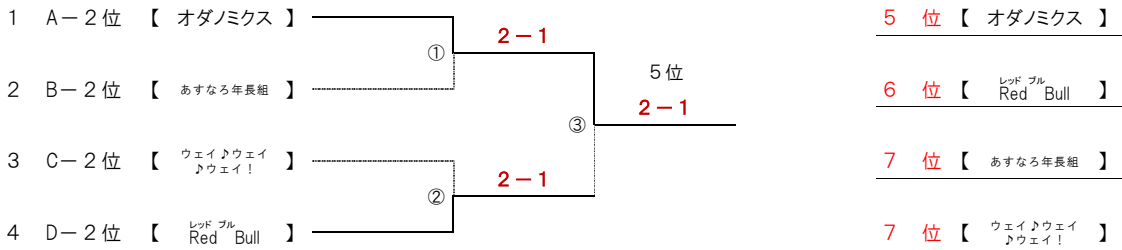

決勝トーナメント= 予選 2位グループ (5位~8位決定戦)

1回戦 ①	オダノミクス 2 - 1	あすなる年長組 ②	1回戦 ②	ウェイノウエイノウエイ! 1 - 2	レッドブル Red Bull ③	9位決定戦 ③	オダノミクス 2 - 1	レッドブル Red Bull			
女子D	四谷 由美 高堂 真澄	6 - 2	森田 浩美 磯崎 祐子	女子D	正木 敦子 吉村 美咲	6 - 1	池田 有美 福井 真澄	女子D	四谷 由美 高堂 真澄	7 (6) - 6	池田 有美 福井 真澄
混合D	袁輪早智子 島田 大心	6 - 3	山口 直美 早勢柱太郎	混合D	元村めぐみ 塩崎 雄輔	5 - 7	島 喜代美 小中 章行	混合D	袁輪早智子 島田 大心	6 (3) - 7	島 喜代美 小中 章行
男子D	織田 利康 銘形 圭市	4 - 6	松倉 純 ハッ橋一仁	男子D	北村 悟 藤塚 卓人	2 - 6	浅田 夏輝 大石 一貴	男子D	織田 利康 銘形 圭市	6 - 3	浅田 夏輝 大石 一貴