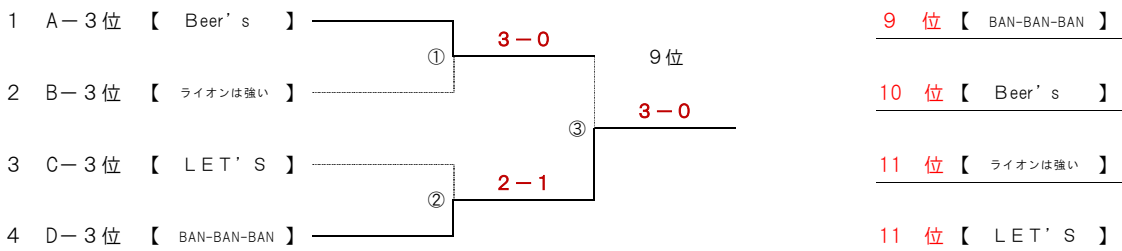

決勝トーナメント= 予選 3位グループ (9位~12位決定戦)

1回戦 ①	Beer's 3 - 0	ライオンは強い ②	1回戦 ②	LET'S 1 - 2	BAN-BAN-BAN ③	9位決定戦 ③	Beer's 0 - 3	BAN-BAN-BAN			
女子D	高橋 好江 佐伯 志織	6 - 0	清水 泰子 瀬川 麗美	女子D	銚井 礼子 角 安代	2 - 6	ハッ橋幸代 鈴木千香子	女子D	高橋 好江 佐伯 志織	2 - 6	ハッ橋幸代 鈴木千香子
混合D	吉田 淳子 吉田 和彦	6 - 4	浦田 道子 佐藤 仁徳	混合D	井澤由加里 橋場 元	6 - 3	佐々木智佐子 杉森 清俊	混合D	吉田 淳子 浦山 慎治	4 - 6	小林 順子 杉森 清俊
男子D	佐伯 孝夫 浦山 慎治	6 - 4	五十嵐大樹 水谷 宣彦	男子D	長谷川 慎 池田 純平	3 - 6	松山 敏和 上念 庸作	男子D	佐伯 孝夫 吉田 和彦	0 - 6	松山 敏和 上念 庸作