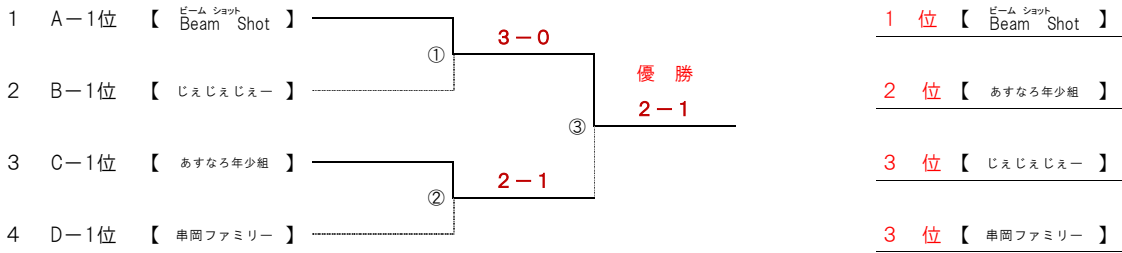

決勝トーナメント= 予選 1位グループ (1位~4位決定戦)

1回戦 ①	Beam Shot 3 - 0	じえじえじえー ②	1回戦 ②	あすなる年少組 2 - 1	串岡ファミリー ③	決勝戦 ③	Beam Shot 2 - 1	あすなる年少組			
女子D	垣内 美香 北川 聖子	6 - 0	宮下 陽子 津村 由紀	女子D	窪田 春江 前田小由理	2 - 6	植田かをり 杉原 庸子	女子D	垣内 美香 北川 聖子	6 - 2	窪田 春江 前田小由理
混合D	宇野 玲子 村田 正博	6 - 3	堀井 愛 宮原 正則	混合D	山崎英吏子 平川 雄太	6 - 2	串岡 美保 串岡 正人	混合D	宇野 玲子 村田 正博	6 - 3	山崎英吏子 平川 雄太
男子D	高井 誠俊 垣内 義則	6 - 4	窪田 啓司 瀬尾 良輔	男子D	ハッ橋朋大 西 祐輔	7 - 5	清水 智明 中嶋 紀敬	男子D	高井 誠俊 垣内 義則	3 - 6	ハッ橋朋大 西 祐輔