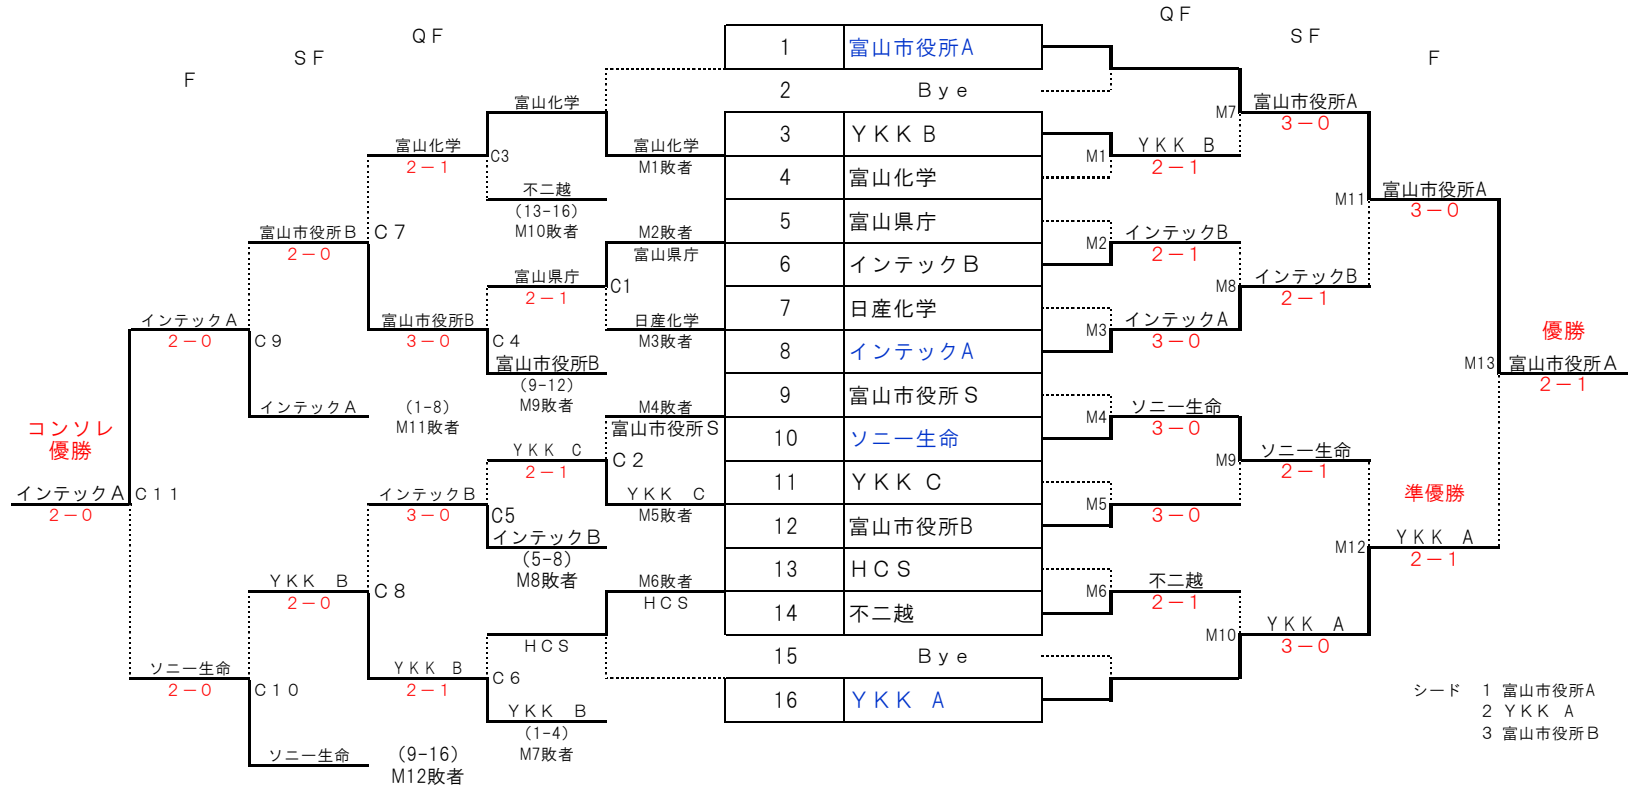

平成26年度 ビジネスパル・テニス 富山県予選大会 (全国実業団対抗テニス大会)

- 1.期 日 平成26年5月17日(土) 予備日5月18日(日)
- 2.会 場 八尾ゆめの森テニスコート
- 3.試合方法 男女とも1シングルス、2ダブルスの団体戦。(3ポイント)  
 男子はトーナメント戦で8ゲームスプロセット。デュース、セットブレイクルール採用。  
 フィードイン・コンソレーションは、6ゲーム先取。ノーアドバンテージ、セットブレイクルール採用。  
 女子はリーグ戦で8ゲームスプロセット。デュース、セットブレイクルール採用。
- 4.審 判 原則としてセルフジャッジ。トラブルのあったときは、レフェリーがSCUを試合のない他チームに依頼できる。
- 5.レフェリー 松井 誠、松下 圭介 アシスタントレフェリー 土井 祐樹
- 6.その他 実業団委員会及び監督会議：8時30分開催。各チーム代表1名出席のこと。  
 富山県テニス協会に団体登録を済ませておくこと。

平成26年度 ビジネスパル・テニス 富山県予選大会

<FEED IN CONSOLATION>

男子 組み合わせ

<本戦>

女子 組み合わせ

	YKK	富山市役所	富山化学	勝敗	順位
1	YKK	1-2	1-2	2敗	3位
2	富山市役所	2-1	2-1	2勝	1位
3	富山化学	2-1	1-2	1勝1敗	2位

シード 1 YKK

シード 2 富山市役所