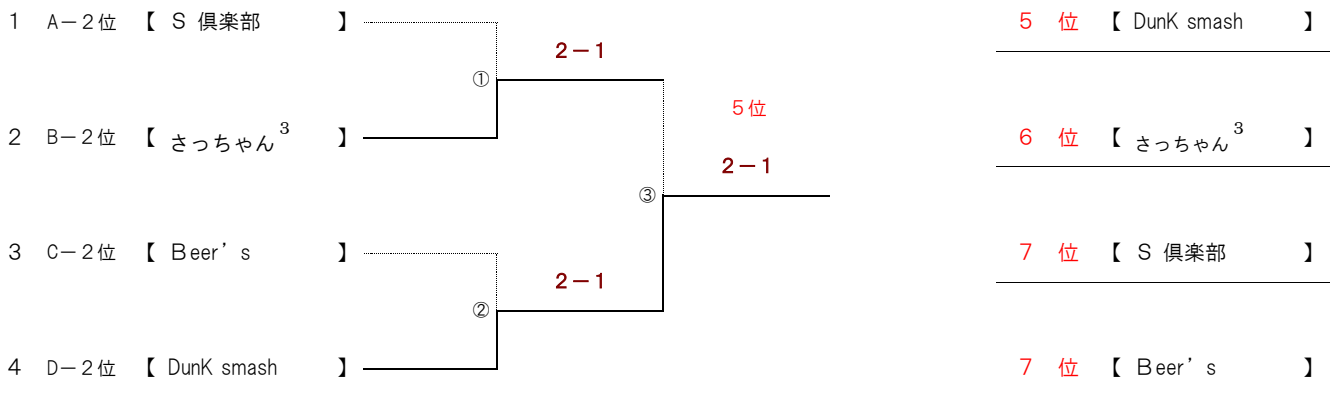

決勝トーナメント= 予選 2位グループ (5位~8位決定戦)

1回戦 ①	S 倶楽部	1 - 2	さっちゃん³	1回戦 ②	Beer's	1 - 2	DunK smash	5位決定戦 ③	さっちゃん³	1 - 2	DunK smash
女子D	牧野・金岡	⑦ - 5	中川・大久保	女子D	高橋・佐伯	⑥ - 3	垣内・阿閉	女子D	佐幸・中川	5 - ⑦	阿閉・小城
混合D	吉田・吉田	2 - ⑥	水谷・坂本	混合D	吉田・吉田	1 - ⑥	野村・小城	混合D	坂藤・大久保	1 - ⑥	垣内・垣内
男子D	太田・田中	4 - ⑥	坂藤・塩澤	男子D	岡部・佐伯	4 - ⑥	村田・垣内	男子D	水谷・塩澤	⑦ - 6	野村・村田