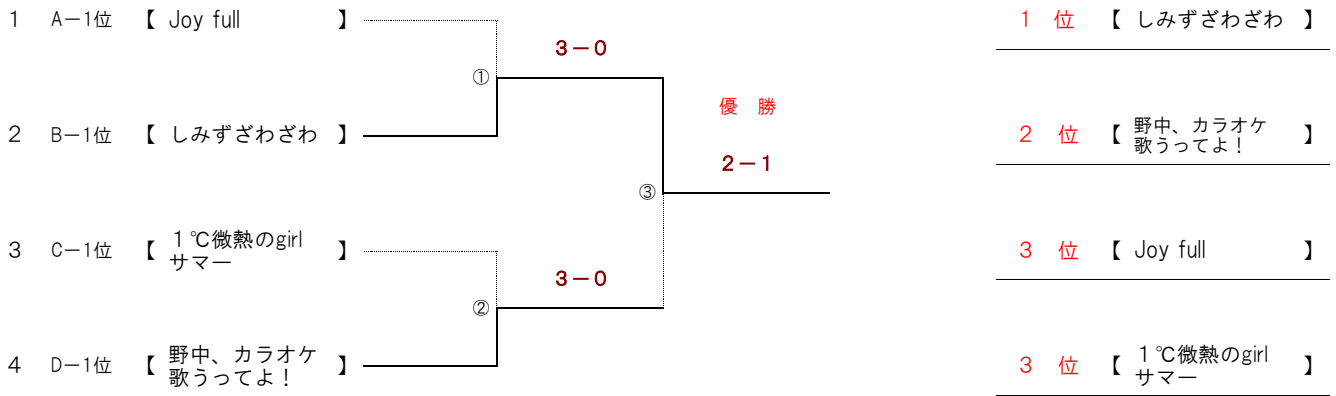

決勝トーナメント= 予選 1位グループ (1位~4位決定戦)

1回戦 ①	Joy full	0 - 3	しみずざわざわ	1回戦 ②	1°C微熱のgirl サマー	0 - 3	野中、カラオケ 歌うってよ!	決勝戦 ③	しみずざわざわ	2 - 1	野中、カラオケ 歌うってよ!
女子D	水上・得地	1 - ⑥	菅谷・堀	女子D	中島・森	4 - ⑥	小川・新出	女子D	菅谷・堀	⑥ - 2	小川・新出
混合D	塩崎・北	2 - ⑥	ハッ橋・ハッ橋	混合D	岡本・蓑輪	1 - ⑥	野中・笹村	混合D	南沢・ハッ橋	3 - ⑥	野中・笹村
男子D	高井・窪田	1 - ⑥	清水・滝川	男子D	長田・大林	3 - ⑥	平川・清水	男子D	ハッ橋・滝川	⑥ - 1	松倉・清水