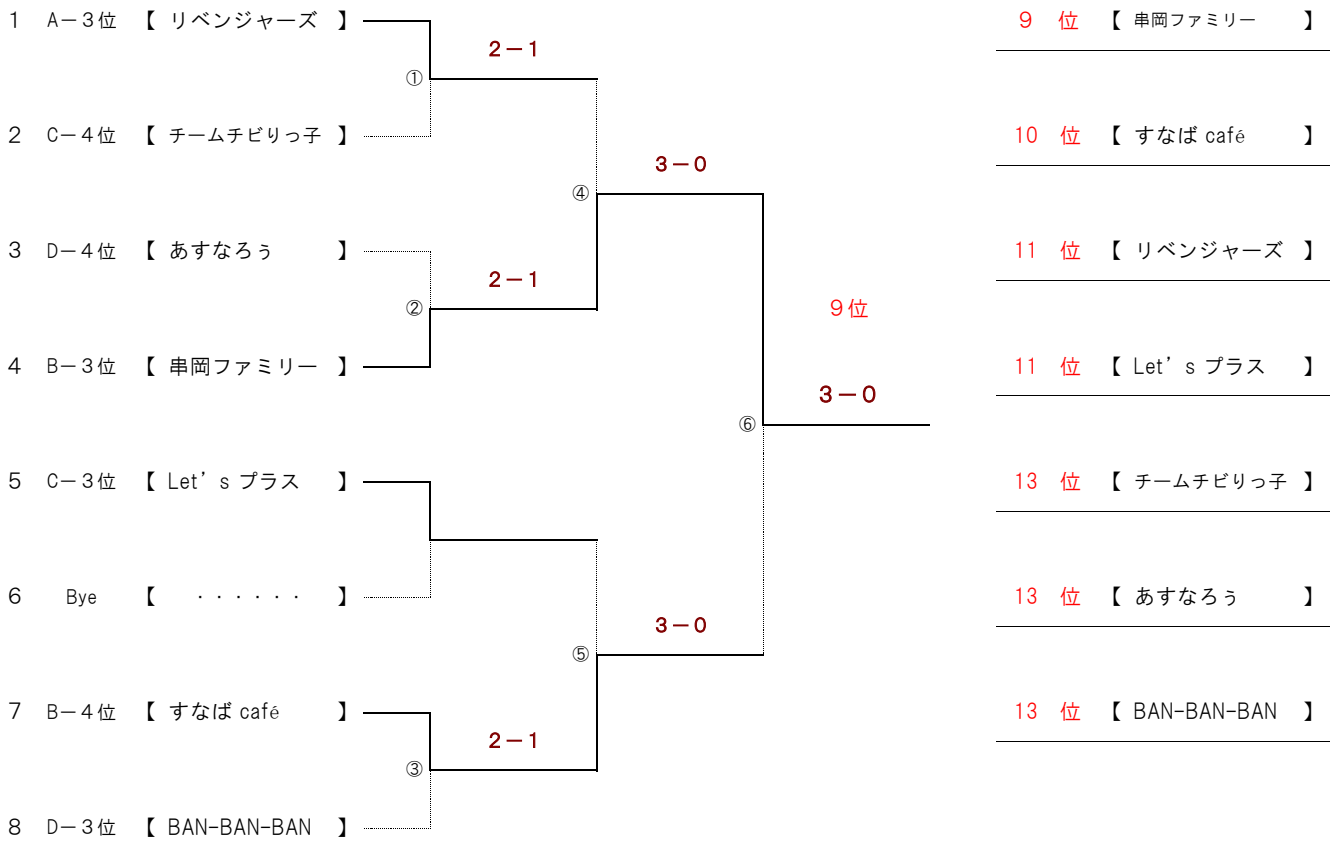

決勝トーナメント= 予選 3・4位グループ (9位~15位決定戦)

1回戦 ①	リベンジャーズ	2 - 1	チームチビリっ子	1回戦 ②	あすなろう	1 - 2	串岡ファミリー	1回戦 ③	すなば cafe	2 - 1	BAN-BAN-BAN
女子D	小原・村中	⑥ - 4	窪田・池田	女子D	前田・秋	1 - ⑥	村田・杉原	女子D	浦田・吉村	⑥ - 2	佐々木・小林
混合D	中林・豊田	⑥ - 4	平田・清水	混合D	有倉・山崎	3 - ⑥	小中・島	混合D	中嶋・元村	⑦ - 5	若林・鈴木
男子D	清水・酒井	3 - ⑥	柴・早勢	男子D	秋・柳原	⑥ - 3	浅田・串岡	男子D	上念・辻野	1 - ⑥	前田・佐藤
2回戦 ④	リベンジャーズ	0 - 3	串岡ファミリー	2回戦 ⑤	Let's プラス	0 - 3	すなば cafe	9位決定戦 ⑥	串岡ファミリー	3 - 0	すなば cafe
女子D	小原・村中	2 - ⑥	村田・杉原	女子D	井沢・角	2 - ⑥	元村・吉村	女子D	村田・杉原	⑥ - 1	浦田・元村
混合D	中林・田光	2 - ⑥	小中・島	混合D	池田・池田	2 - ⑥	辻野・浦田	混合D	小中・島	⑥ - 3	辻野・吉村
男子D	清水・酒井	2 - ⑥	浅田・串岡	男子D	武石・桜間	2 - ⑥	上念・中嶋	男子D	浅田・串岡	⑥ - 0	上念・中嶋