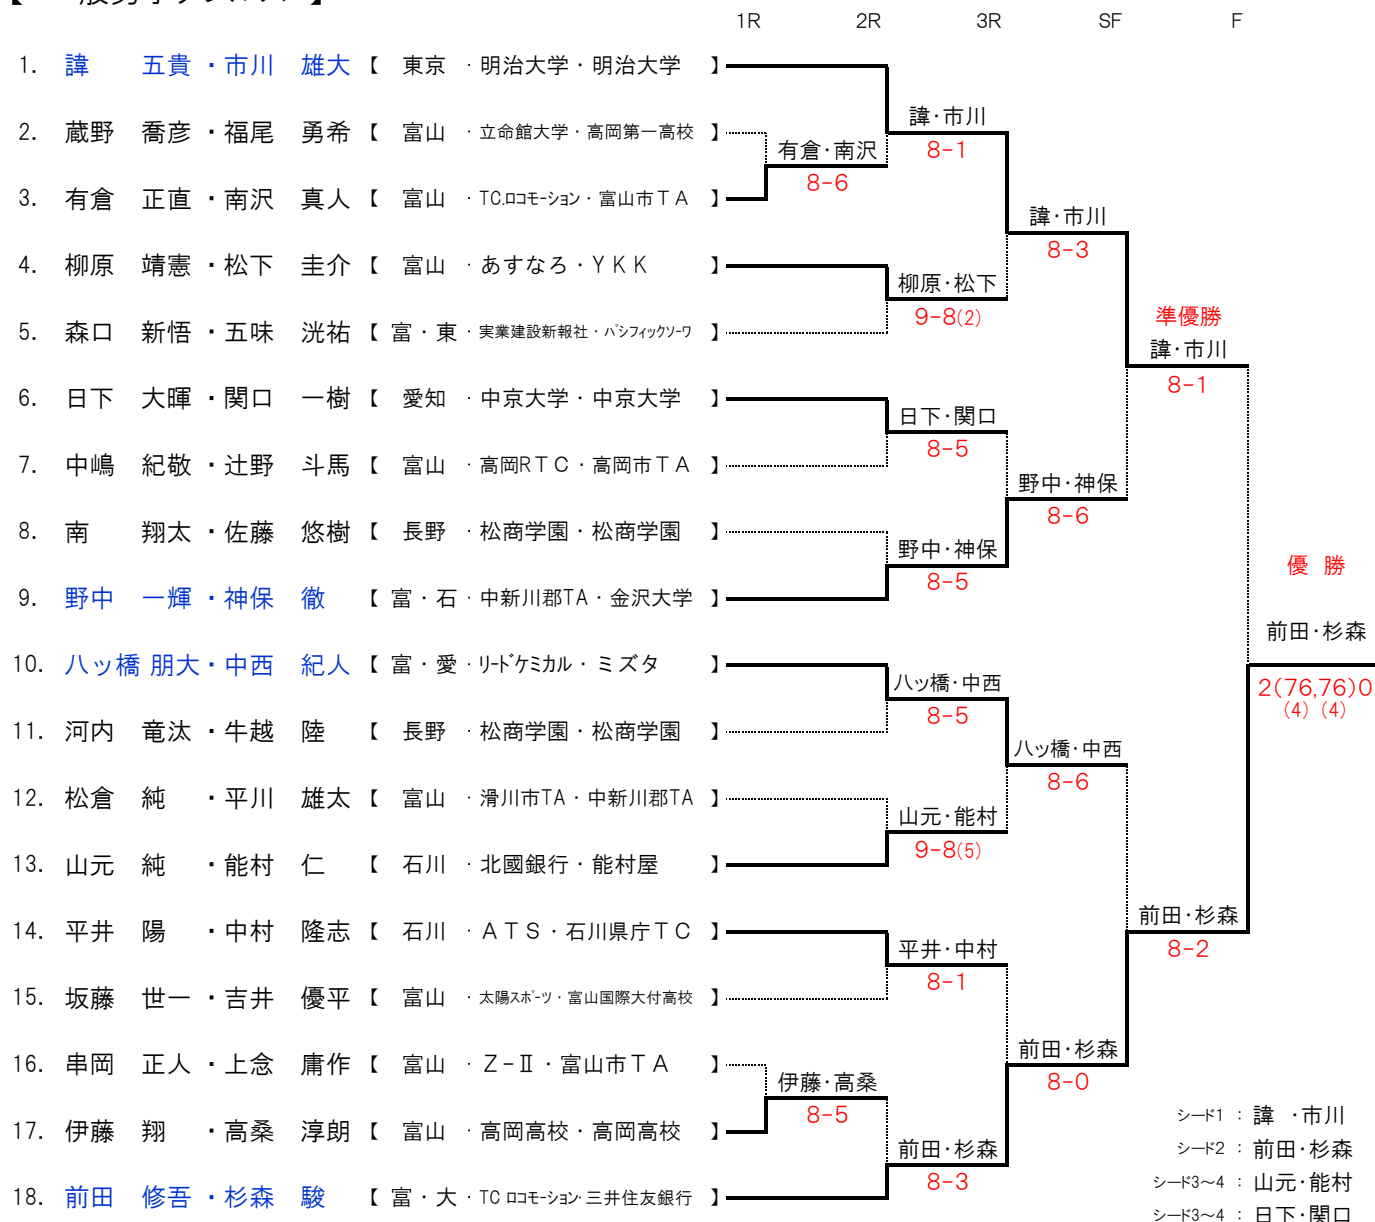

第41回 富山県室内オープンテニス選手権大会

1. 主催：富山県テニス協会
2. 後援：北日本新聞社
3. 期日：平成29年2月4日(土) シングルス 1R ~ F
：平成29年2月5日(日) ダブルス 1R ~ F
4. 種目：一般男子シングルス、一般男子ダブルス
5. 会場：富山県総合体育センター (板張りコート4面)
住所：富山市秋ヶ島183番地 TEL076-429-5455
6. 試合方法：シングルス…全試合8ゲームプロセット (8-8後タイブレーク方式)
：ダブルス…1R~SFまで8ゲームプロセット (8-8後タイブレーク方式)
Fは3セットマッチ (ファイナルセット10ポイントマッチタイブレーク方式)
7. 受付：2月4日(土)…シングルス 8:15~8:30
：2月5日(日)…ダブルス 8:15~8:30
8. 練習：3分以内
9. 審判：敗者によるSCUを原則とする (第一試合はセルフジャッジ)
10. コート設営：選手は、コート設営(8:00~)及び試合終了後のコート整備に御協力ください
11. その他：ゴミは各自で、お持ち帰り下さい

【 一般男子ダブルス 】

【 一般男子シングルス 】

	1R	2R	3R	4R	SF	F
1. 諱 五貴	【 東京 ・ 明治大学 】					
2. 米谷 颯真	【 富山 ・ 水橋高校 】		諱 五貴 8-1			
3. 有倉 正直	【 富山 ・ TC.ロコモーション 】	有倉 正直 8-2		諱 五貴 8-2		
4. 山元 純	【 石川 ・ 北國銀行 】		滝川 恵介 8-5			
5. 滝川 恵介	【 富山 ・ YKK 】				諱 五貴 8-6	
6. 森口 新悟	【 富山 ・ 実業建設新報社 】		森口 新悟 8-6			
7. 小坂 賢吾	【 石川 ・ HSE 】			関口 一樹 8-2		
8. 田中 勇	【 富山 ・ スポーツメイト 】		関口 一樹 8-1			
9. 関口 一樹	【 愛知 ・ 中京大学 】					諱 五貴 8-6
10. 能村 仁	【 石川 ・ 能村屋 】					
11. BYE	【 --- ・ ----- 】		前田 修吾 8-3			
12. 前田 修吾	【 富山 ・ TC.ロコモーション 】			野中 一輝 8-4		
13. 牛越 陸	【 長野 ・ 松商学園高校 】		野中 一輝 8-5			
14. 野中 一輝	【 富山 ・ 中新川郡T A 】				南 翔太 9-8(3)	
15. 南 翔太	【 長野 ・ 松商学園高校 】		南 翔太 8-2			
16. 水谷 宣彦	【 富山 ・ 大林T S 】			南 翔太 8-6		
17. 米澤 忠司	【 富山 ・ 氷見市T A 】		日下 大暉 8-2			優勝 諱 五貴
18. 日下 大暉	【 愛知 ・ 中京大学 】					8-2
19. 福尾 勇希	【 富山 ・ 高岡第一高校 】		福尾 勇希 8-6			
20. 河内 竜汰	【 長野 ・ 松商学園高校 】			福尾 勇希 8-1		
21. 越村 樹	【 富山 ・ 富山第一高校 】		中村 隆志 8-3			
22. 中村 隆志	【 石川 ・ 石川県庁T C 】				杉森 駿 8-4	
23. 清水 雅大	【 富山 ・ 太陽スポーツ 】		清水 雅大 8-1			
24. 五味 洸祐	【 東京 ・ パシフィックソーワ 】			杉森 駿 8-1		
25. 朝倉 駿太	【 富山 ・ 黒部SHOTT 】	中川 俊也 8-3				
26. 中川 俊也	【 富山 ・ 富山第一高校 】		杉森 駿 8-2			準優勝
27. 杉森 駿	【 大阪 ・ 三井住友銀行 】				杉森 駿 9-7	
28. 八ッ橋 朋大	【 富山 ・ リードケミカル 】		八ッ橋朋大 8-2			
29. 串岡 正人	【 富山 ・ Z-II 】			佐藤 悠樹 8-6		
30. 柴 大翔	【 富山 ・ 大林T S 】		佐藤 悠樹 8-0			
31. 佐藤 悠樹	【 長野 ・ 松商学園高校 】					
32. 辻野 斗馬	【 富山 ・ 高岡市T A 】				市川 雄大 9-7	
33. 中西 紀人	【 愛知 ・ ミズタ 】		中西 紀人 8-1			
34. 南沢 真人	【 富山 ・ 富山市T A 】	南沢 真人 8-6		市川 雄大 8-4		
35. 伊藤 翔	【 富山 ・ 高岡高校 】					
36. 市川 雄大	【 東京 ・ 明治大学 】		市川 雄大 8-2			