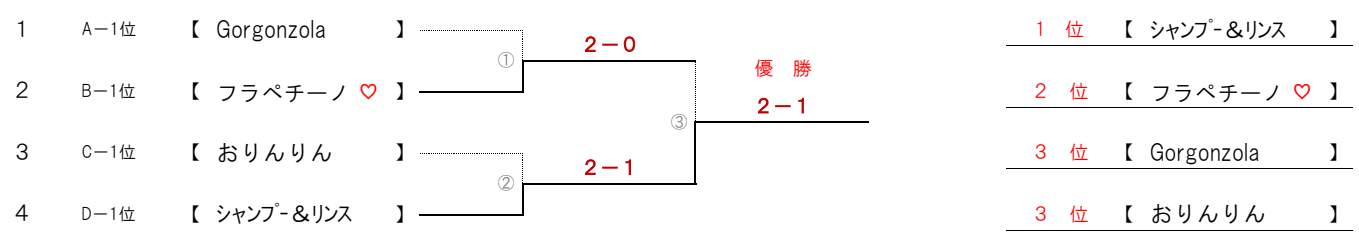

決勝トーナメント= 予選 1位グループ (1位~4位決定戦)

1回戦 ①	Gorgonzola	0 - ②	フラペチーノ♡	1回戦 ②	おりんりん	1 - ②	シャンプ-&リンス	決勝戦 ③	フラペチーノ♡	1 - ②	シャンプ-&リンス
女子D	宇野 詩織 武部 紗季	5 - ⑦	得地美津子 正木 敦子	女子D	大村 絵里 小川 梨佳	⑥ - 4	道下さつき 宮下 裕紀	女子D	得地美津子 正木 敦子	⑥ - 3	道下さつき 宮下 裕紀
混合D	木下 彩 北野 英輔	6 - ⑦ (3)	水上 和代 野村 将史	混合D	笹村 若菜 野中 一輝	5 - ⑦	吉田 恵里 西口 正剛	混合D	水上 和代 長田 賢昭	4 - ⑥	吉田 恵里 垣内 義則
男子D	太田 修輔 吉田 亮介	打ち切り	長田 賢昭 野村 将史	男子D	辻野 斗馬 平川 雄太	6 - ⑦ (12)	垣内 義則 西田 浩之	男子D	岡本 拓也 野村 将史	5 - ⑦	西口 正剛 西田 浩之