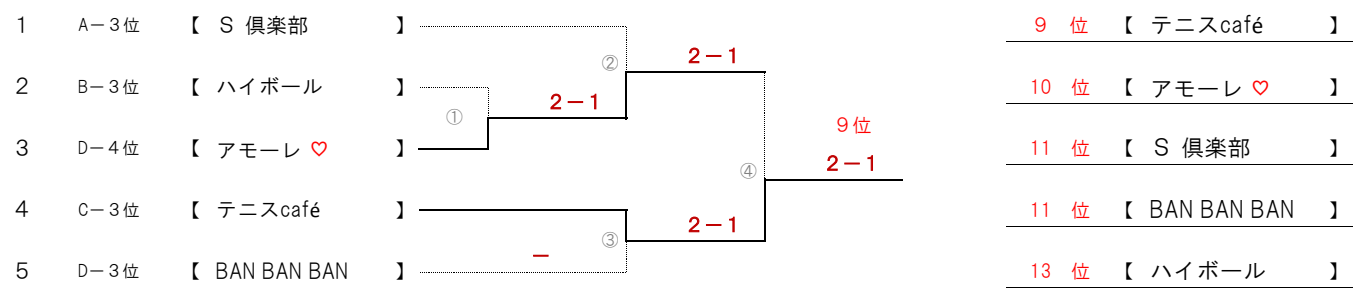

決勝トーナメント= 予選 3位グループ (9位~13位決定戦)

1回戦 ①	ハイボール	1 - ②	アモーレ♡	2回戦 ②	S 倶楽部	1 - ②	アモーレ♡	2回戦 ③	テニスcafé	② - 1	BAN BAN BAN	
女子D	水上 佳代 村中 雅子	1 - ⑥	石崎美知恵 池田 有美	女子D	牧野 智美 金岡 良美	2 - ⑥	石崎美知恵 池田 有美	女子D	元村めぐみ 吉村 美咲	⑥ - 2	小林 順子 佐々木智佐子	
混合D	田光真由美 牧野 幹宏	6 - ⑦ (4)	小城 玲子 竹田 聡	混合D	吉田賀世子 米澤 忠司	2 - ⑥	小城 玲子 竹田 聡	混合D	米山 陽子 上念 庸作	⑥ - 4	鈴木千香子 佐藤 俊行	
男子D	酒井 浩司 谷井 孝之	⑦ - 5	高井 誠俊 高田 悠大	男子D	窪田 啓司 吉田 潔司	⑦ - 5	高井 誠俊 高田 悠大	男子D	藤塚 卓人 藤田 悠輔	3 - ⑥	杉森 遥 田中 勇	
									決定戦 ④	アモーレ♡	1 - ②	テニスcafé
									女子D	小城 玲子 池田 有美	4 - ⑥	元村めぐみ 米山 陽子
									混合D	石崎美知恵 高田 悠大	3 - ⑥	吉村 美咲 上念 庸作
									男子D	高井 誠俊 竹田 聡	⑥ - 2	藤塚 卓人 織田 利康