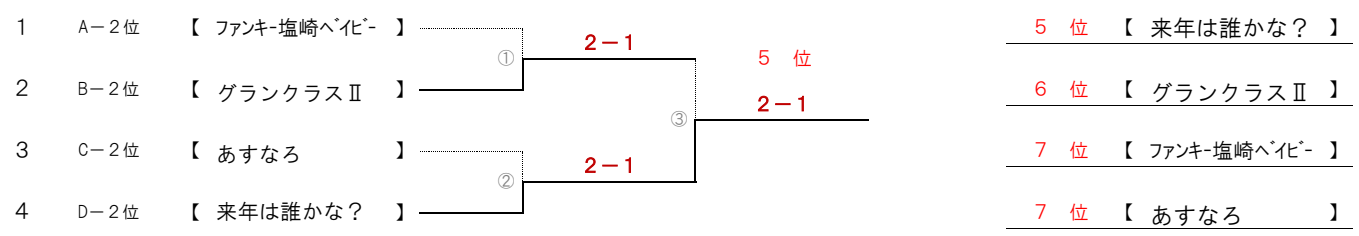

決勝トーナメント= 予選 2位グループ (5位~8位決定戦)

1回戦 ①	ファンキ-塩崎へい-	1 - ②	グランクラスII	1回戦 ②	あすなる	1 - ②	来年は誰かな?	決定戦 ③	グランクラスII	1 - ②	来年は誰かな?
女子D	窪田 春江 中島 美法	3 - ⑥	杉原 庸子 村田あゆみ	女子D	前田小由理 秋 志保	3 - ⑥	坂本えみな 新出 愛実	女子D	杉原 庸子 村田あゆみ	2 - ⑥	新出 愛実 黒川 結衣
混合D	森 京子 大林 知広	⑦ - 5	島 喜代美 岡部 勝一	混合D	山崎英支子 秋 俊浩	⑥ - 1	黒川 結衣 増田 拓	混合D	島 喜代美 松下 圭介	⑥ - 4	浦田 道子 水谷 宣彦
男子D	五十嵐大樹 塩崎 雄輔	4 - ⑥	松下 圭介 小中 章行	男子D	有倉 正直 松倉 純	3 - ⑥	坂藤 世一 朝倉 駿太	男子D	岡部 勝一 小中 章行	2 - ⑥	坂藤 世一 朝倉 駿太