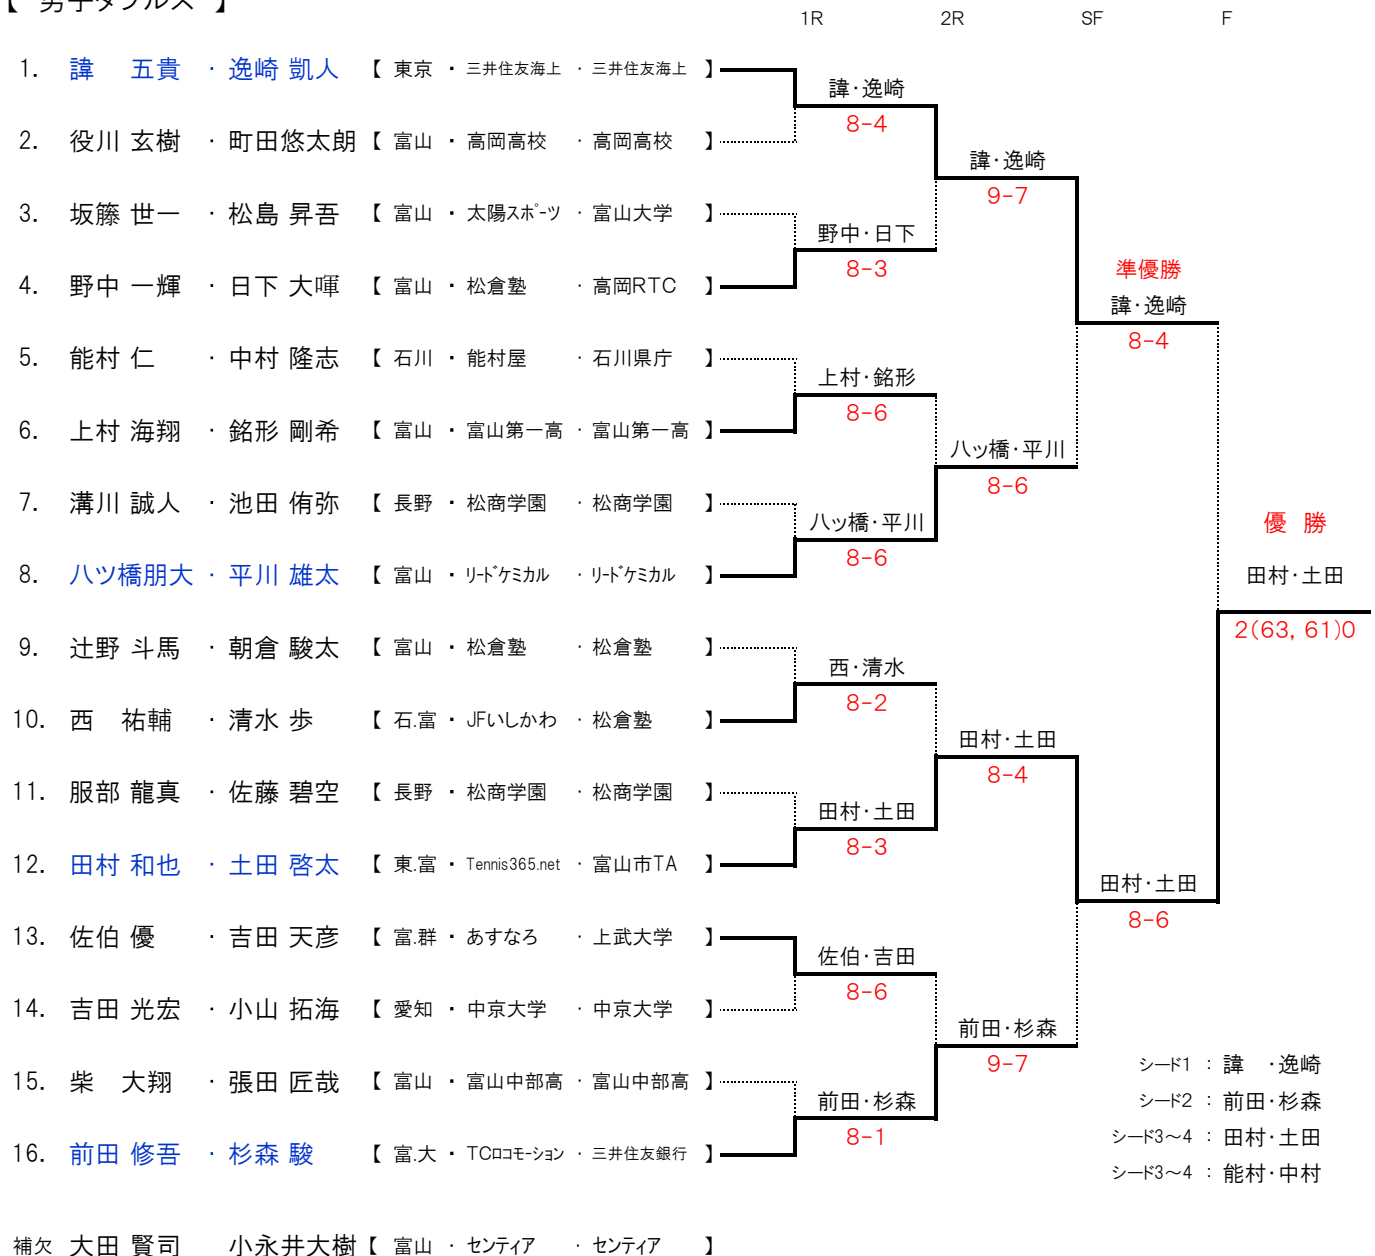

第44回 富山県室内オープンテニス選手権大会

1. 主催：富山県テニス協会
2. 後援：北日本新聞社
3. 期日：令和 元年 2月1日(土) シングルス 1R ~ SF
  ：令和 元年 2月2日(日) シングルス F ・ ダブルス 1R ~ F
4. 種目：男子シングルス、男子ダブルス
5. 会場：富山県総合体育センター（板張りコート4面）
  住所：富山市秋ヶ島183番地   Tel.076-429-5455
6. 試合方法：男子シングルス…全試合8ゲームプロセット（8-8後タイブレーク方式）
  ：男子ダブルス…1R~SFまで8ゲームプロセット（8-8後タイブレーク方式）
  Fは3セットマッチ（ファイナルセット10ポイントマッチタイブレーク方式）
7. 受付：2月1日(土)…男子シングルス 8:15~8:30
  ：2月2日(日)…男子ダブルス 8:15~8:30
8. 練習：3分以内
9. 審判：敗者によるSCUを原則とする（第一試合はセルフジャッジ）
10. コート設営：選手は、コート設営(8:00~)及び試合終了後のコート整備に御協力ください
11. その他：ゴミは各自で、お持ち帰り下さい ※コート設営後に練習時間を設けます。

※ 会場は8:00に開場いたします
ご了承ください。(受付時間厳守)

【 男子ダブルス 】